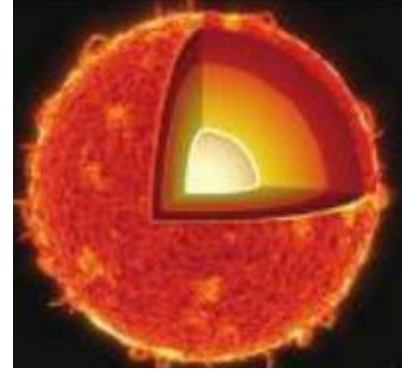

## 2023-2024 EĞİTİM ÖĞRETİM

YILI.....

ORTAOKULU 5.SINIFLAR 1.DÖNEM 1.YAZILI

ADI SOYADI:

SINIFI:

NO:

1.

Yukarıda ayın dünya etrafında dolanması sırasında oluşan ana evreleri semboller ile gösterilmiştir. Bu evrelerin dünyadan görünüşünü çiziniz.

2.

AY

Yukarıda Ayın bir görseli verilmiştir. Ayın ile ilgili 4 bilgi veriniz.

1

2

3

4

## GÜNEŞ

3. Yukarıda Güneşin bir görselini görüyorsunuz güneşin katmanlarını içten dışa doğru yazarak. Güneşin en dış katmanı ve çekirdeğin sıcaklık değerini yazınız.