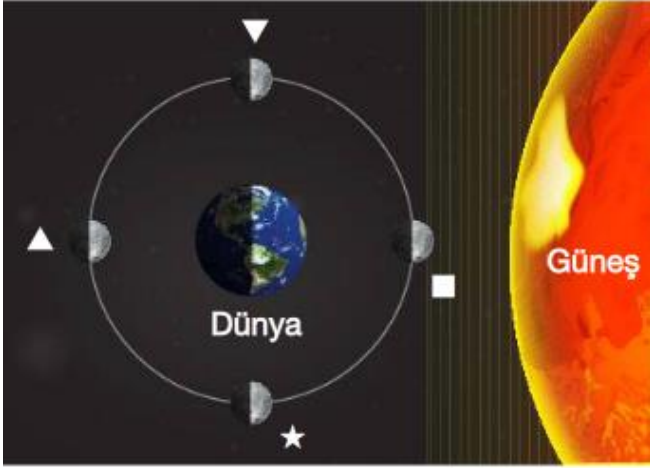

## 2023-2024 EĞİTİM ÖĞRETİM

YILI.....

ORTAOKULU 5.SINIFLAR 1.DÖNEM 1.YAZILI

ADI SOYADI:

SINIFI:

NO:

1.

Yukarıda ayın dünya etrafında dolanması sırasında oluşan ana evreleri semboller ile gösterilmiştir. Bu evrelerin dünyadan görünüşünü çiziniz.

2.

AY

Yukarıda Ayın bir görseli verilmiştir. Ayın ile ilgili 4 bilgi veriniz.

1

2

3

4

7) Aşağıda el feneri Güneşi, pinpon topu Ayı ve L deliğinden bakan biri olarak Ayın hangi evresini görürsünüz. Gördüğünüz bu evreyi bir ayda kaç kez göreceğinizi yazınız.

8. Canlıların gruplarını aşağıdaki tabloya yazınız.

1-KÜRESELDİR

2-KATMANLARI VARDIR

3-YAPISINDA SICAK GAZLAR BULUNUR

4-ÜZERİNDE GÜNEŞLEKELERİ VARDIR.

5-BİR YILDIZDIR

5.

1-150 MİLYON KM.

2-BATIDAN DOĞUYA