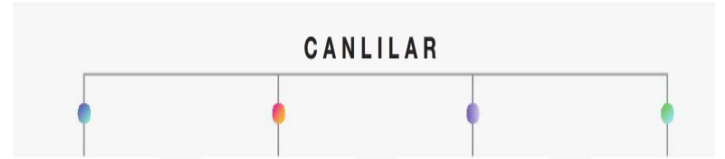

## GÜNEŞ

4. Yukarıda Güneşin bir görseli verilmiştir. Güneşin yapısı ve özellikleri ile ilgili 5 madde yazınız.

1

2

3

4

5

5. Aşağıda Dünya ve Güneş modelleri verilmiştir.

7) Aşağıda el feneri Güneşi, pinpon topu Ayı ve L deliğinden bakan biri olarak Ayın hangi evresini görürsünüz. Gördüğünüz bu evreyi bir ayda kaç kez göreceğinizi yazınız.

8. Canlıların gruplarını aşağıdaki tabloya yazınız.